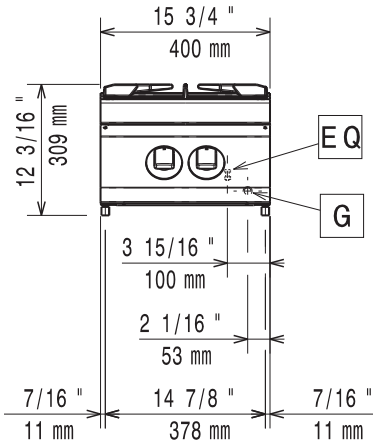

Front

Sida

G = Gasanslutning

Topp

Gas

Gas, effekt:

372000 (Z7GCGD2C00)

11 kW

Standardgasleverans

Natural Gas

Gastyp alternativ:

LPG; Naturgas; Stadsgas

Gasintag:

1/2"

Installation

Om maskinen installeras bredvid eller mot en möbel, vägg eller dylikt som är känslig för höga temperaturer, bör ett säkerhetsavstånd på 150 mm lämnas eller någon form av värmeisolering upprättas.

Viktig information

Effekt främre brännare:

5.5 - kW

Effekt bakre brännare

5.5 - 0 kW

Bakre brännare mått - mm

Ø 60

Främre brännare mått - mm

Ø 60

Nettovikt:

20 kg

Fraktvikt:

29 kg

Frakthöjd:

530 mm

Fraktbredd:

460 mm

Fraktdjup:

820 mm

Fraktvolym:

0.2 m³

[NOT TRANSLATED]

N7CG