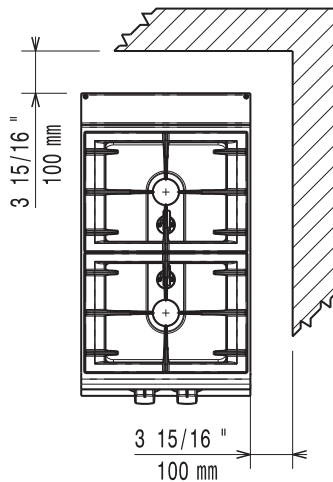

Gas

Gas, effekt:

372000 (Z7GCGD2C00)

11 kW

Standardgasleverans

Natural Gas

Gastyp alternativ:

LPG; Naturgas; Stadsgas

Gasintag:

1/2"

Installation

Om maskinen installeras bredvid eller mot en möbel, vägg eller dylikt som är känslig för höga temperaturer, bör ett säkerhetsavstånd på 150 mm lämnas eller någon form av värmeisolering upprättas.

Viktig information

Effekt främre brännare:

5.5 - kW

Effekt bakre brännare

5.5 - 0 kW

Bakre brännare mått - mm

Ø 60

Främre brännare mått - mm

Ø 60

Nettovikt:

20 kg

Fraktvikt:

29 kg

Frakthöjd:

530 mm

Fraktbredd:

460 mm

Fraktdjup:

820 mm

Fraktvolym:

0.2 m³

[NOT TRANSLATED]

N7CG